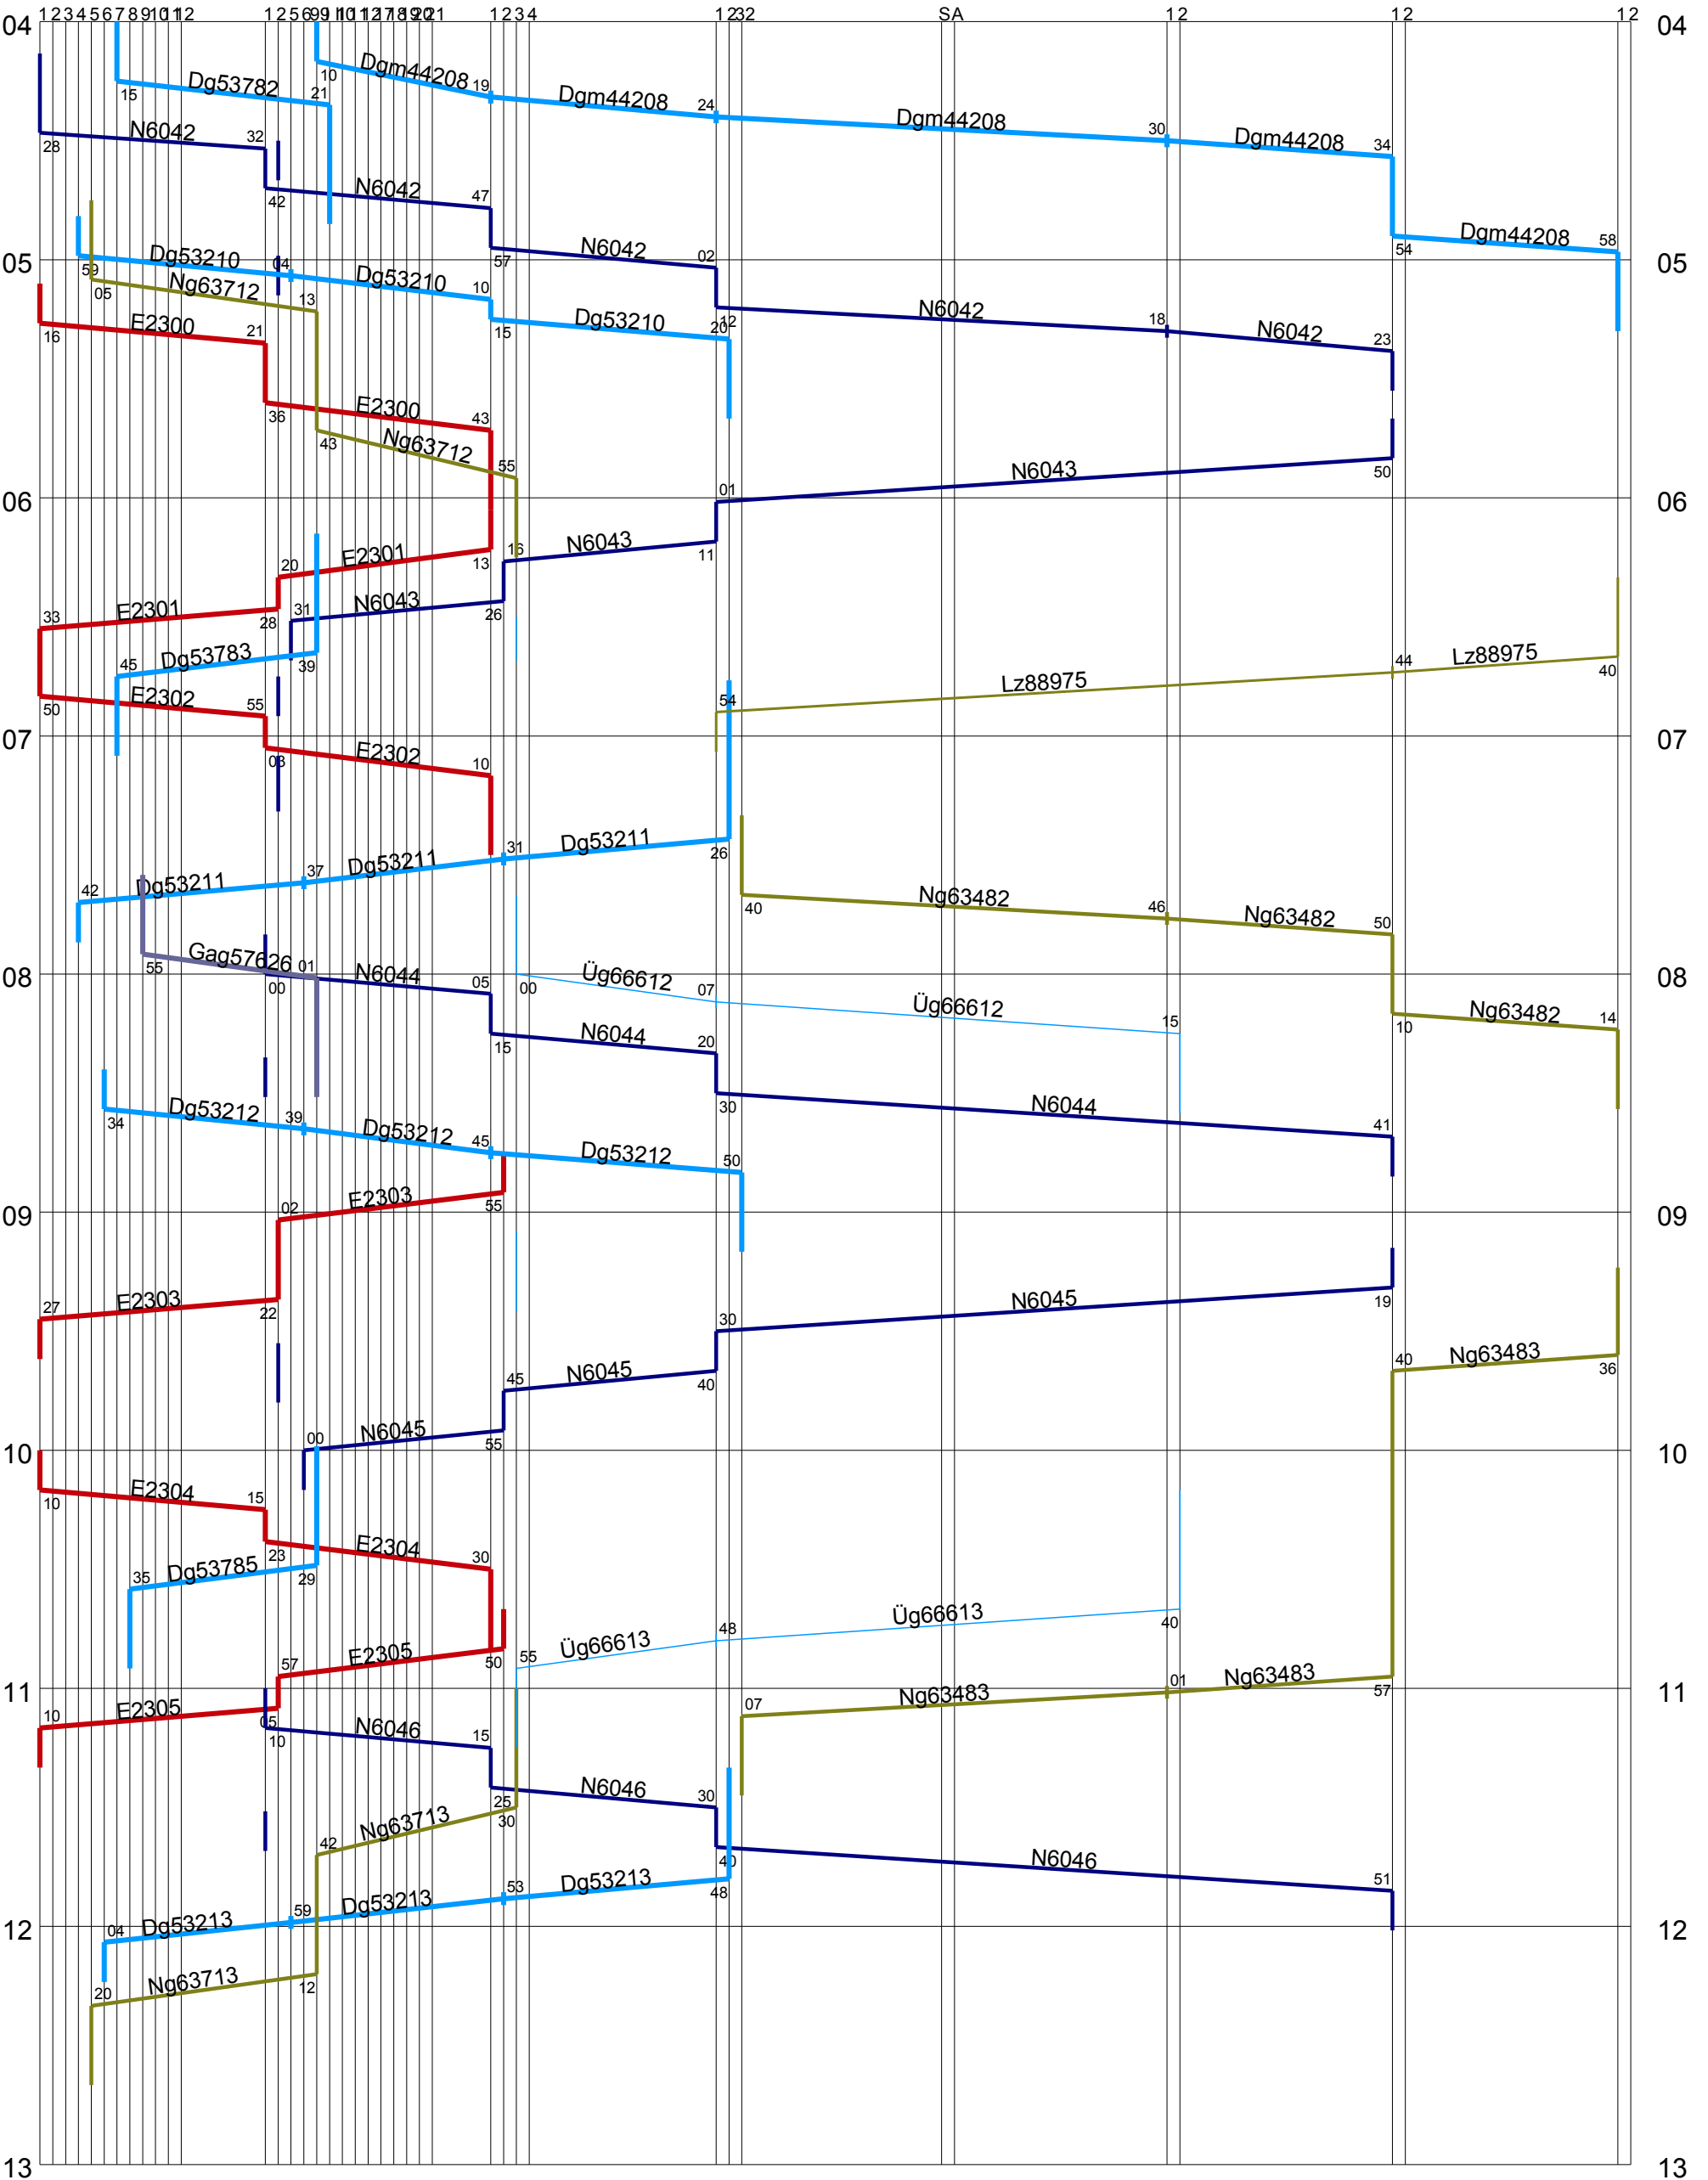

SAT KM: 0      KDU KM: 2,3      HAU KM: 5,5      EMF KM: 7,44      NSB KM: 8,13      PHY KM: 8,82      AZN KM: 10,76      HYB KM: 11,67

SAT  
KM: 0

KDU  
KM: 2,3

HAU  
KM: 5,5

HAU  
KM: 5,5

EMF  
KM: 7,44

NSB  
KM: 8,13

PHY  
KM: 8,82

AZN  
KM: 10,76

HYB  
KM: 11,67

HAU  
KM: 5,5

BKM  
KM: 1

FOE  
KM: 1,3