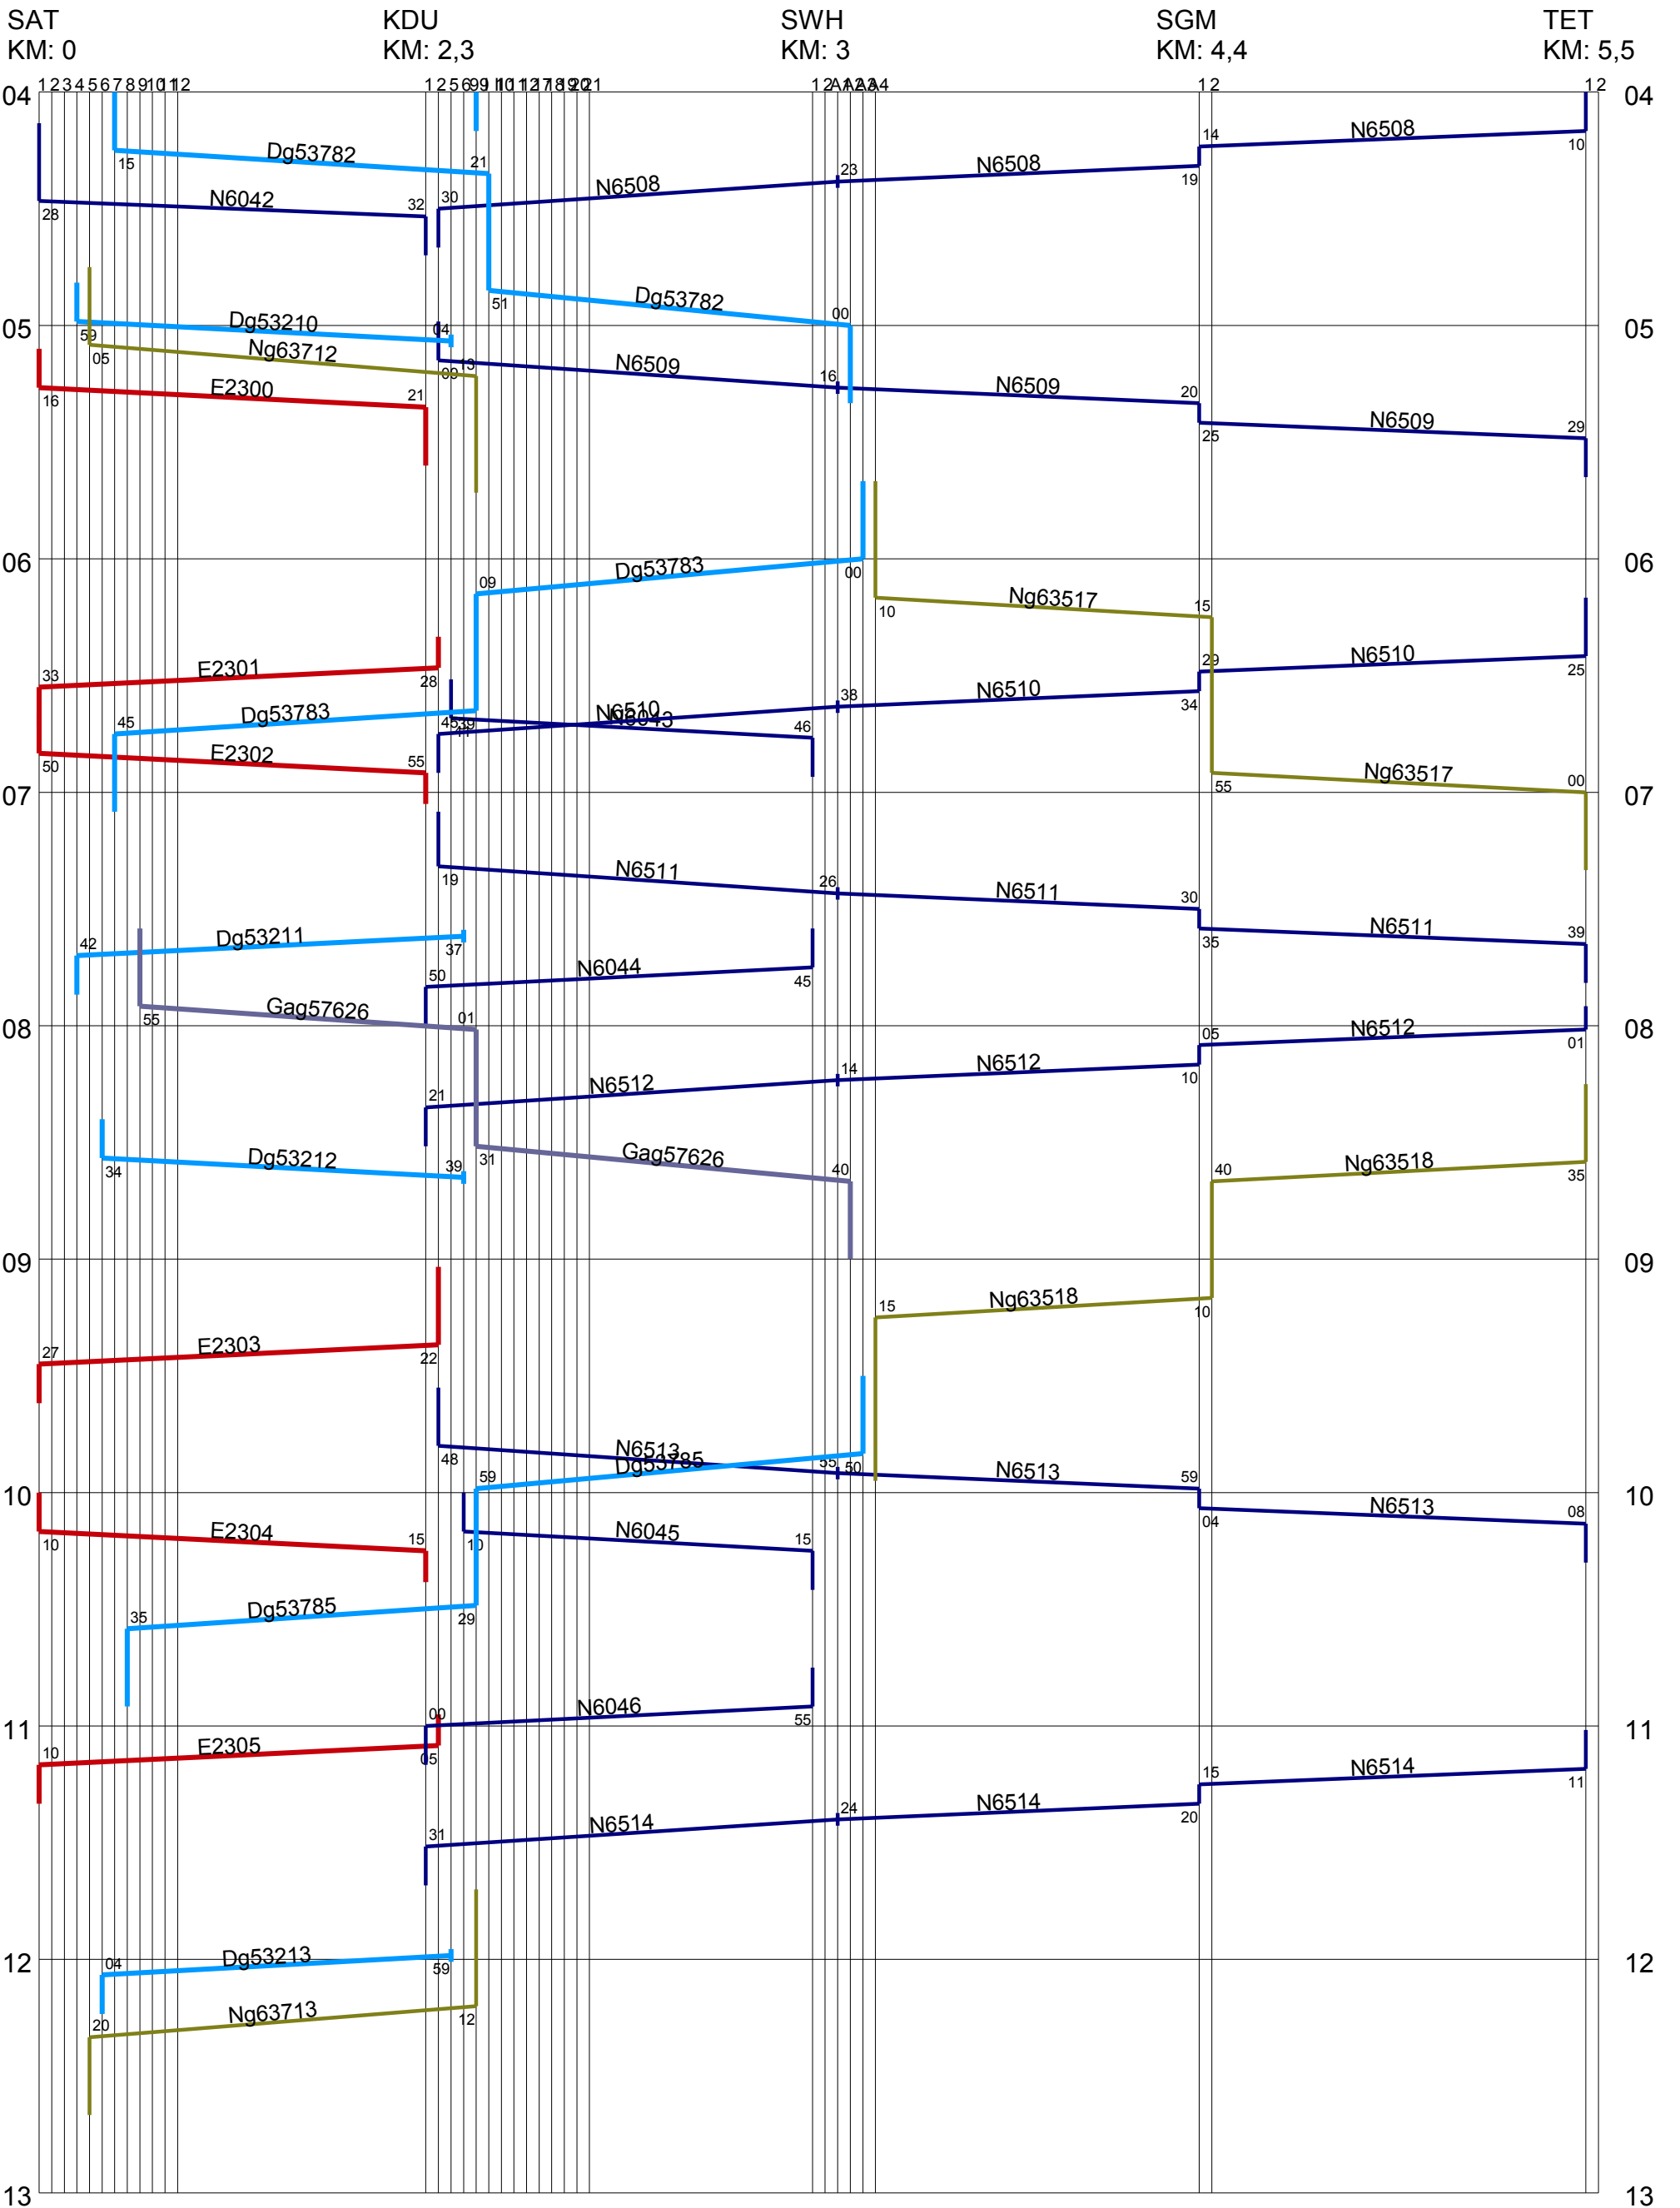

SAT KM: 0      KDU KM: 2,3      HAU KM: 5,5      EMF KM: 7,44      NSB KM: 8,13      PHY KM: 8,82      AZN KM: 10,76      HYB KM: 11,67

SAT  
KM: 0

KDU  
KM: 2,3

HAU  
KM: 5,5

HAU  
KM: 5,5

EMF  
KM: 7,44

NSB  
KM: 8,13

PHY  
KM: 8,82

AZN  
KM: 10,76

HYB  
KM: 11,67

HAU  
KM: 5,5

BKM  
KM: 1

FOE  
KM: 1,3