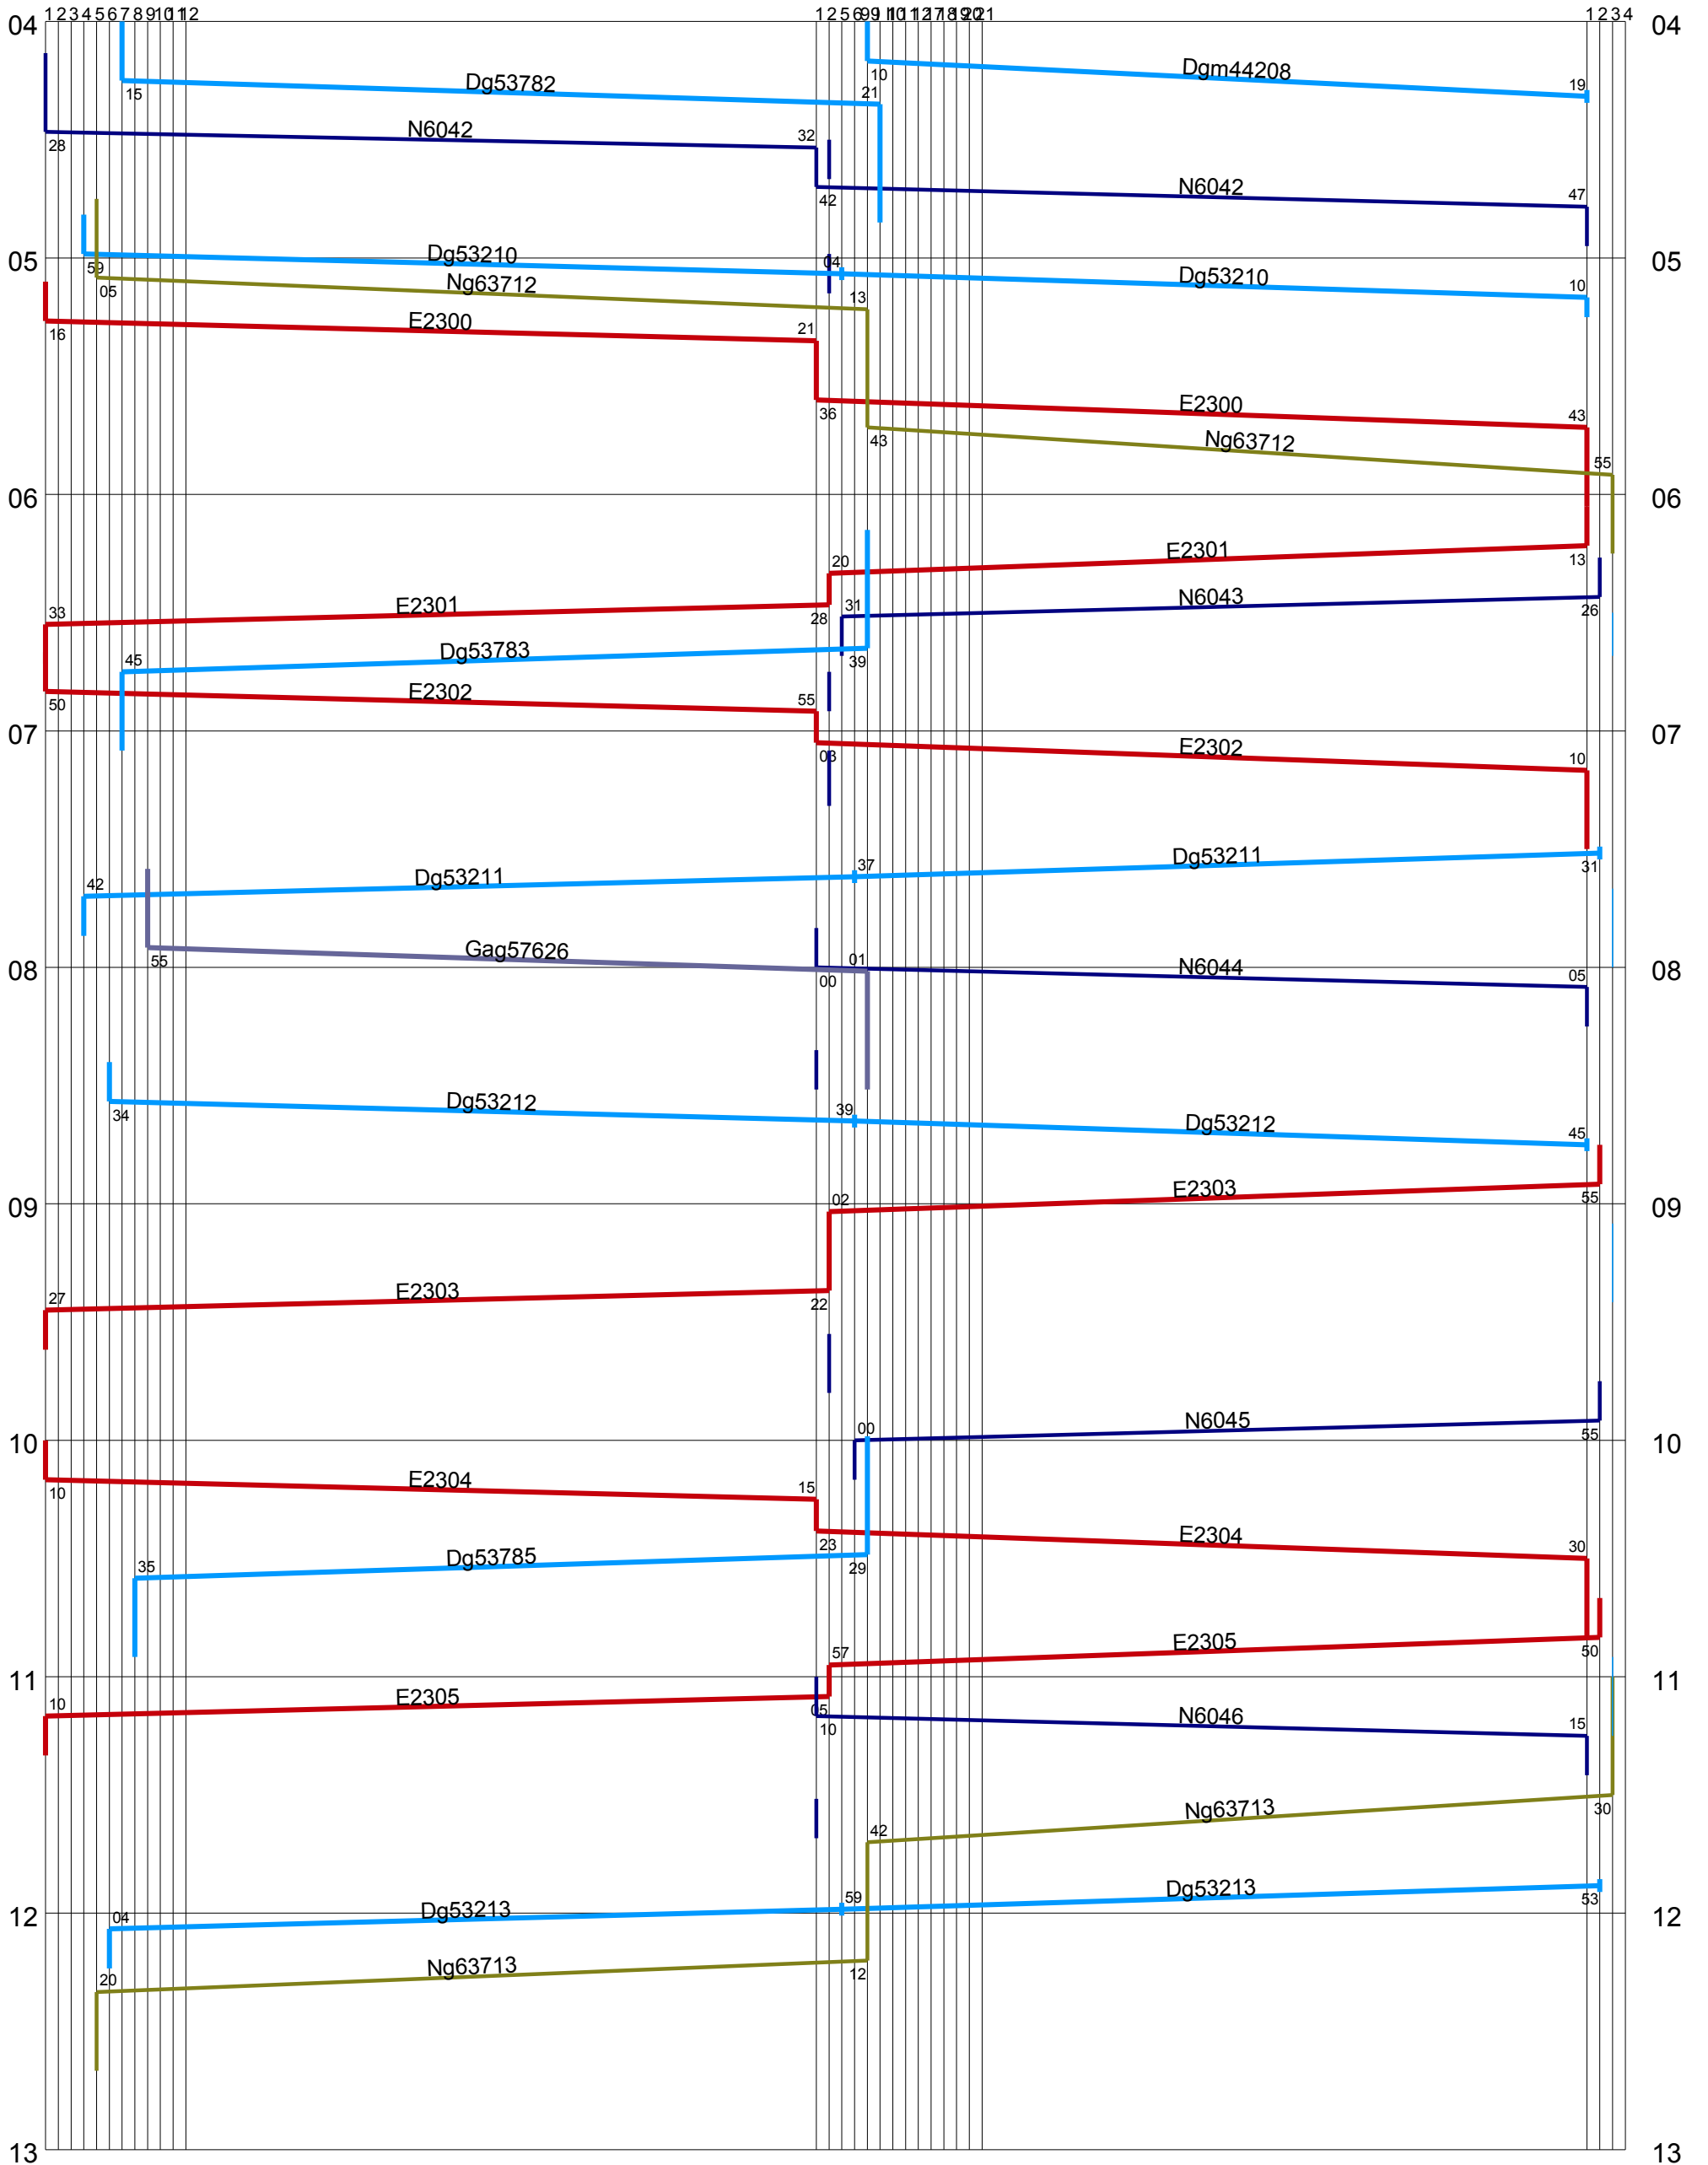

SAT KM: 0      KDU KM: 2,3      HAU KM: 5,5      EMF KM: 7,44      NSB KM: 8,13      PHY KM: 8,82      AZN KM: 10,76      HYB KM: 11,67

SAT  
KM: 0

KDU  
KM: 2,3

HAU  
KM: 5,5

HAU  
KM: 5,5

EMF  
KM: 7,44

NSB  
KM: 8,13

PHY  
KM: 8,82

AZN  
KM: 10,76

HYB  
KM: 11,67

HAU  
KM: 5,5

BKM  
KM: 1

FOE  
KM: 1,3