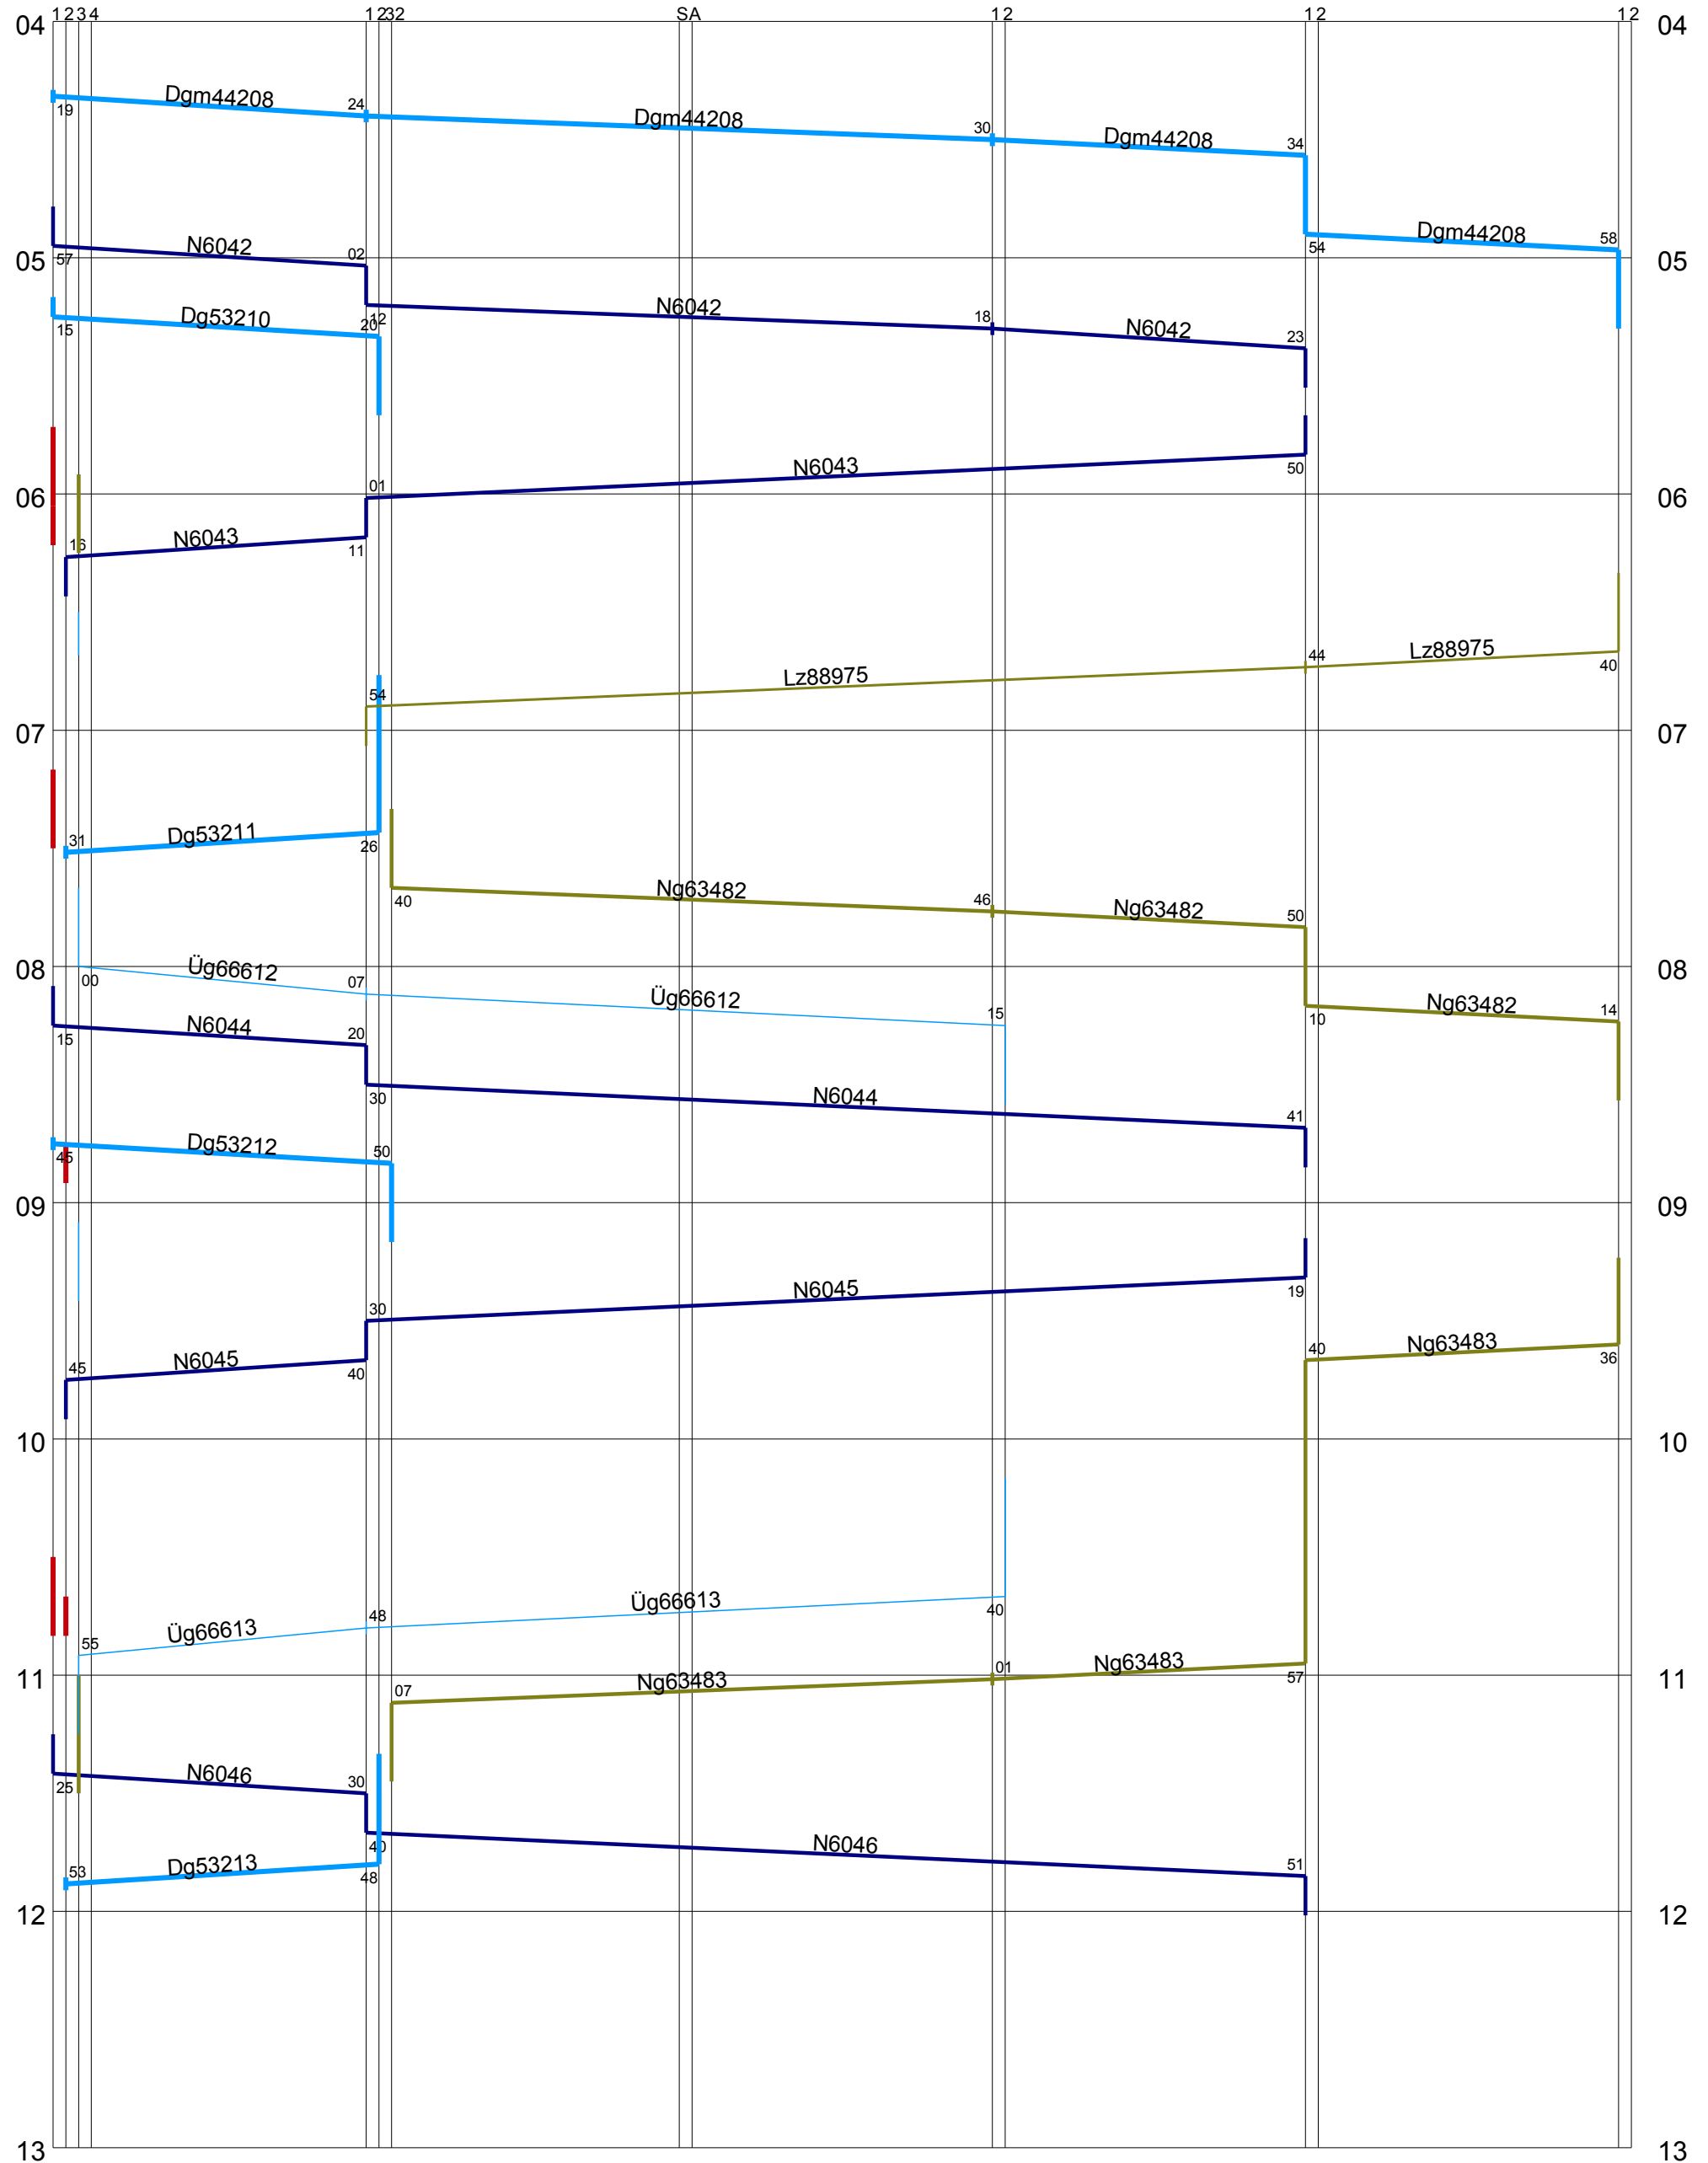

SAT KM: 0      KDU KM: 2,3      HAU KM: 5,5      EMF KM: 7,44      NSB KM: 8,13      PHY KM: 8,82      AZN KM: 10,76      HYB KM: 11,67

SAT  
KM: 0

KDU  
KM: 2,3

HAU  
KM: 5,5

HAU  
KM: 5,5

EMF  
KM: 7,44

NSB  
KM: 8,13

PHY  
KM: 8,82

AZN  
KM: 10,76

HYB  
KM: 11,67

HAU  
KM: 5,5

BKM  
KM: 1

FOE  
KM: 1,3